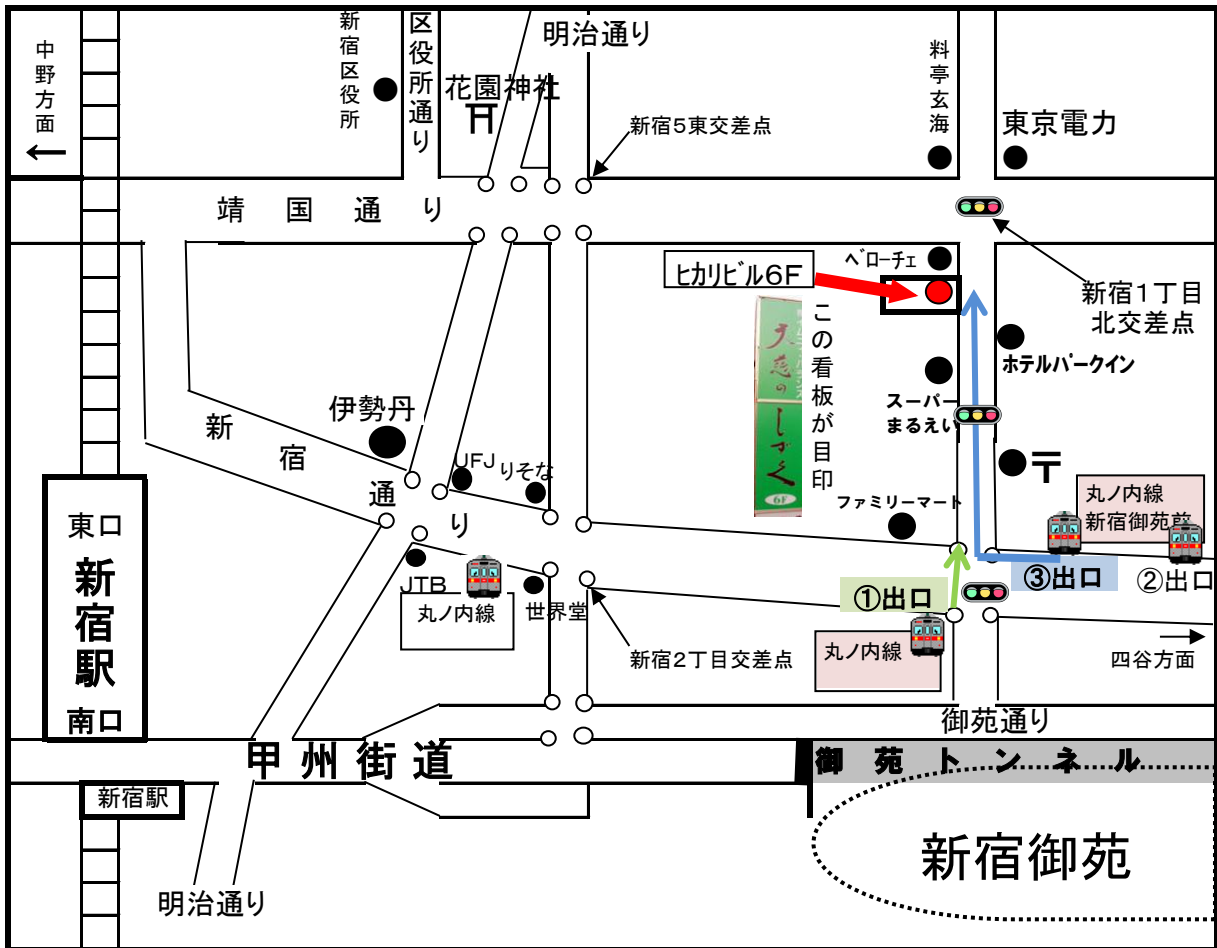

案内図

交通：東京メトロ(地下鉄)丸ノ内線 新宿御苑前下車 徒歩 約5分

(新宿方面から東京メトロをご利用の場合は進行方向、後方の③出口の改札を出て、青色の矢印方向へ進んで下さい。)

(四谷方面から東京メトロをご利用の場合は進行方向、前方の①出口の改札を出て、緑色の矢印方向へ信号を渡り、青色の矢印方向へ進んで下さい。)

JR新宿駅(南口)下車 徒歩 約15分~20分

新宿1丁目北交差点角から2軒目 1階はラーメン店『大勝軒』